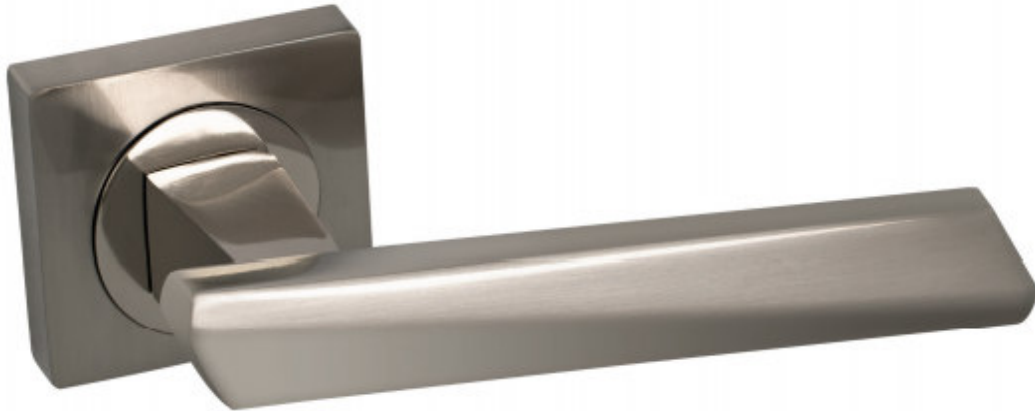

# DIVALFER

## FICHA TÉCNICA: 717 60 SERIE EOS MANIVELA CON ROSETA

### CARACTERÍSTICAS

- Juego manillas Eos con roseta cuadrada
- Manivela fabricada en Zamak de alta calidad. Para puertas interiores de paso y entradas de uso residencial y público.
- Incluye cuadradillo de 8mm y fijaciones para su instalación.
- Medidas:
- Acabados disponibles: