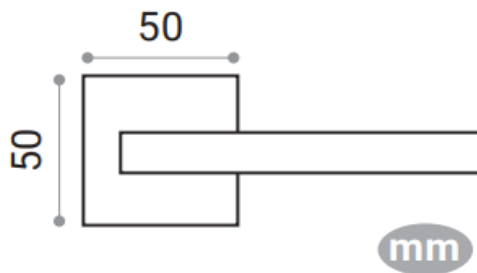

## FICHA TÉCNICA: 717 60 SERIE EOS MANIVELA CON ROSETA

### CARACTERÍSTICAS

- Juego manillas Eos con roseta cuadrada
- Manivela fabricada en Zamak de alta calidad. Para puertas interiores de paso y entradas de uso residencial y público.
- Incluye cuadradillo de 8mm y fijaciones para su instalación.
- Medidas:
- Acabados disponibles: